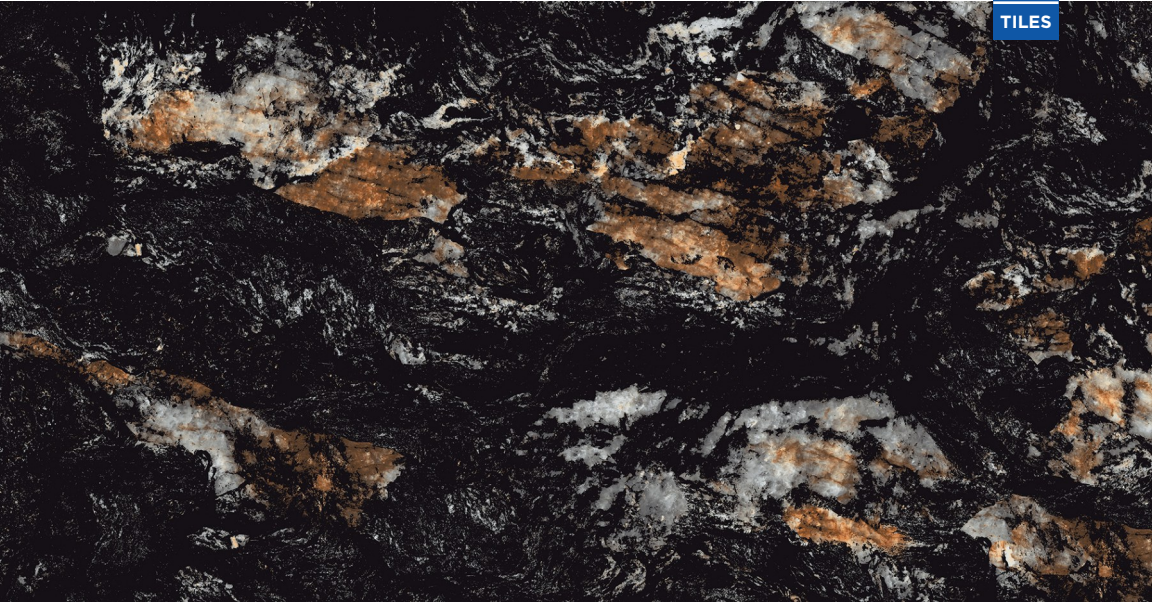

## MIAMI PORTORO

600x  
1200mm

Hi-Gloss

Random

**MIDNIGHT BLACK**

**600x**  
1200mm

**Hi-Gloss**

**Random**