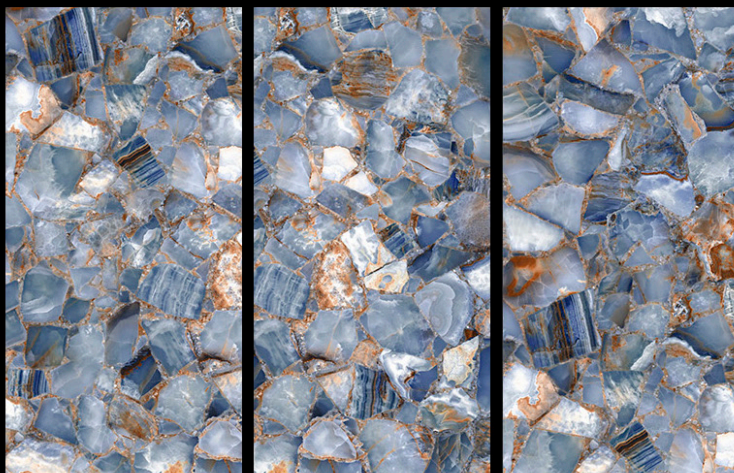

# HI-GLOSS

COLLECTION

[www.rudrakshaceramic.com](http://www.rudrakshaceramic.com)

PG  
VT  
TILES

**SUNSTONE AQUA**

**600x**  
1200mm

**Hi-Gloss**

**Random**