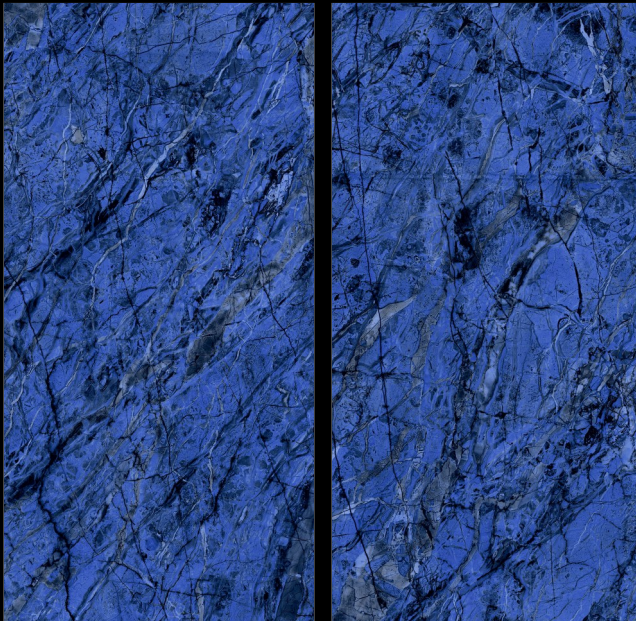

600x
1200mm

Hi-Gloss

Random