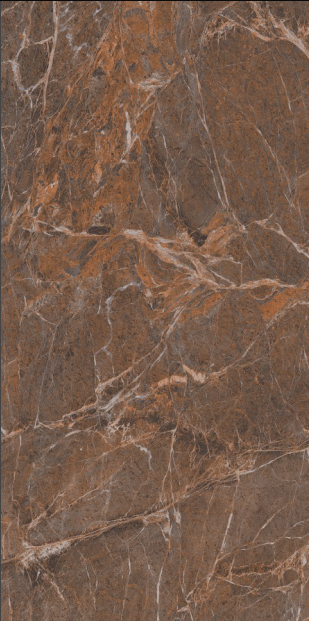

600x
1200mm

Hi-Gloss

Random