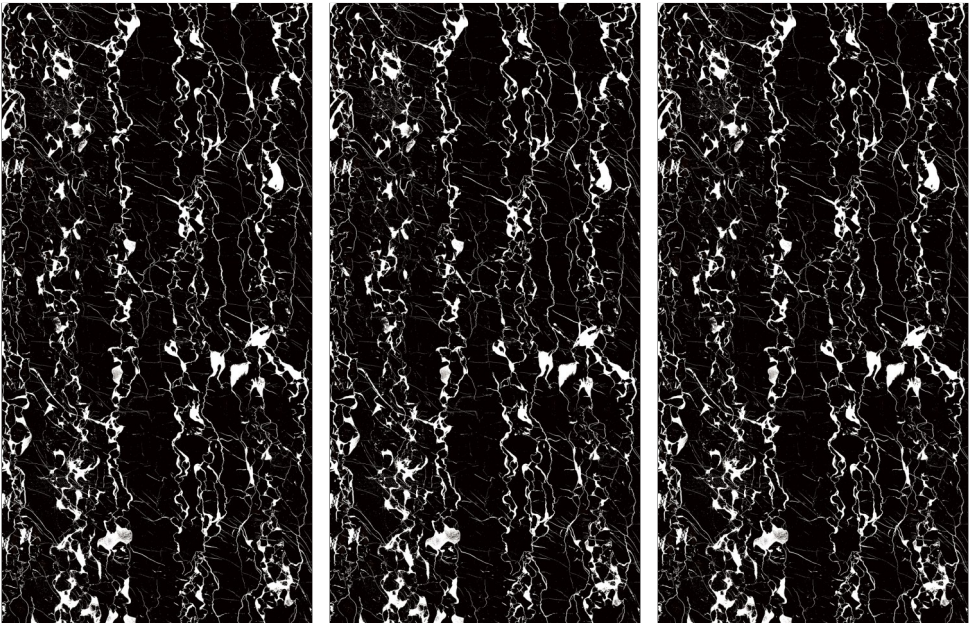

600x
1200mm

Hi-Gloss

Random