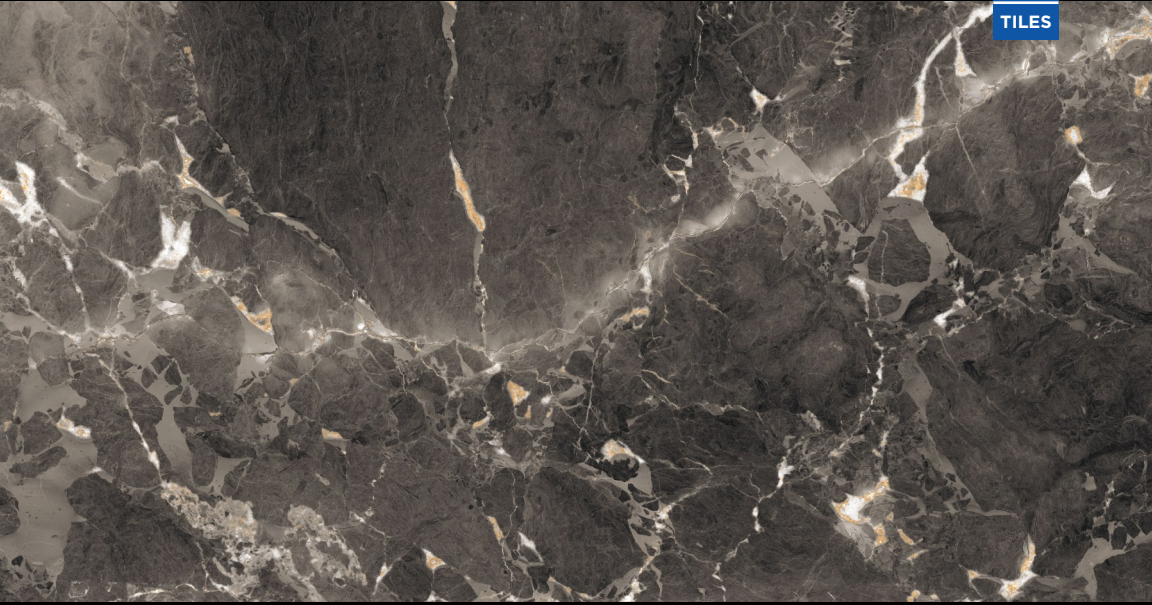

## BASALT BROWN

600x  
1200mm

Hi-Gloss

Random