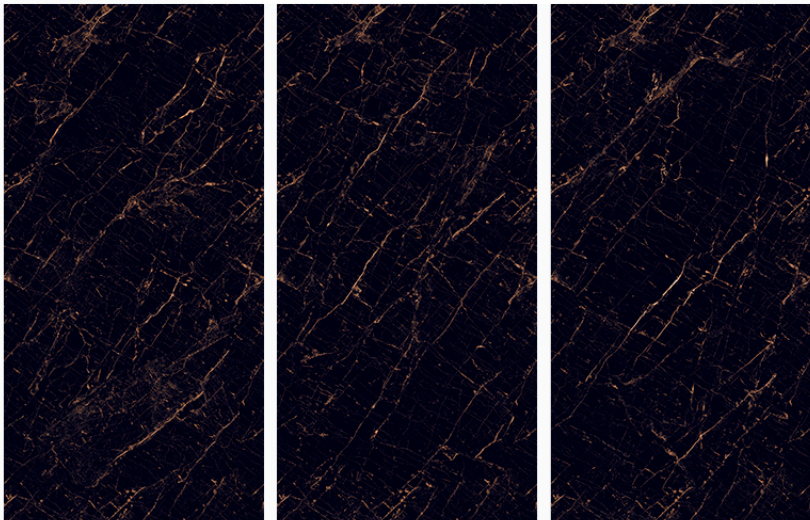

600x
1200mm

Hi-Gloss

Random