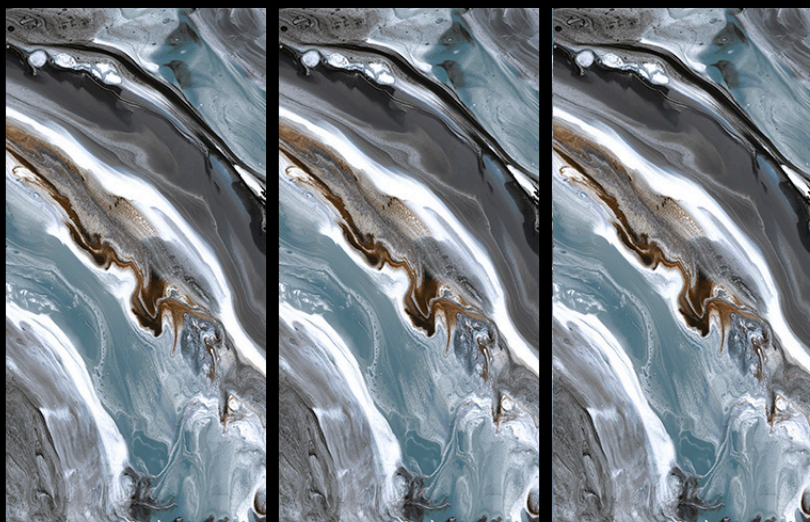

## NEO AQUA

600x  
1200mm

Hi-Gloss