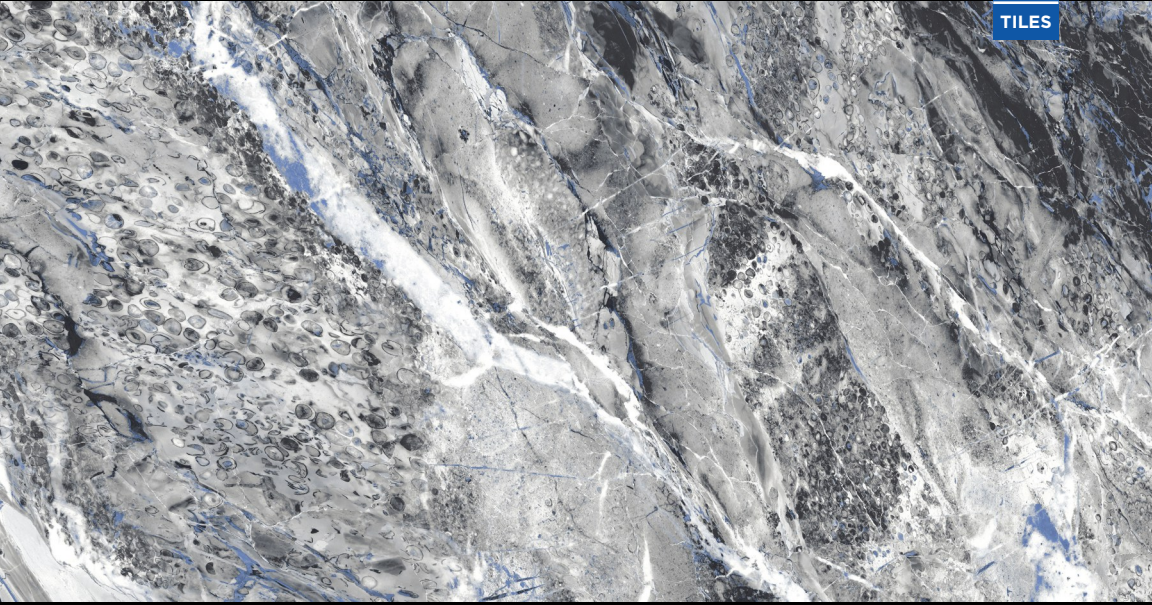

HI-GLOSS

COLLECTION

www.rudrakshaceramic.com

PG
VT
TILES

NORDIC BLUE