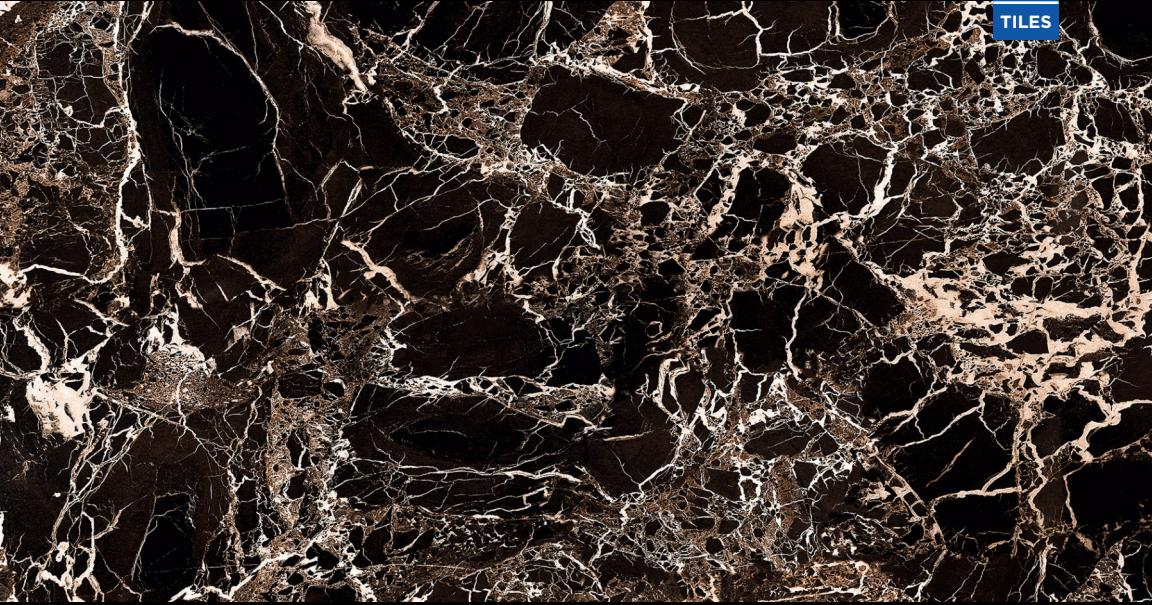

HI-GLOSS

COLLECTION

www.rudrakshaceramic.com

PG
VT
TILES

AEGIS BROWN