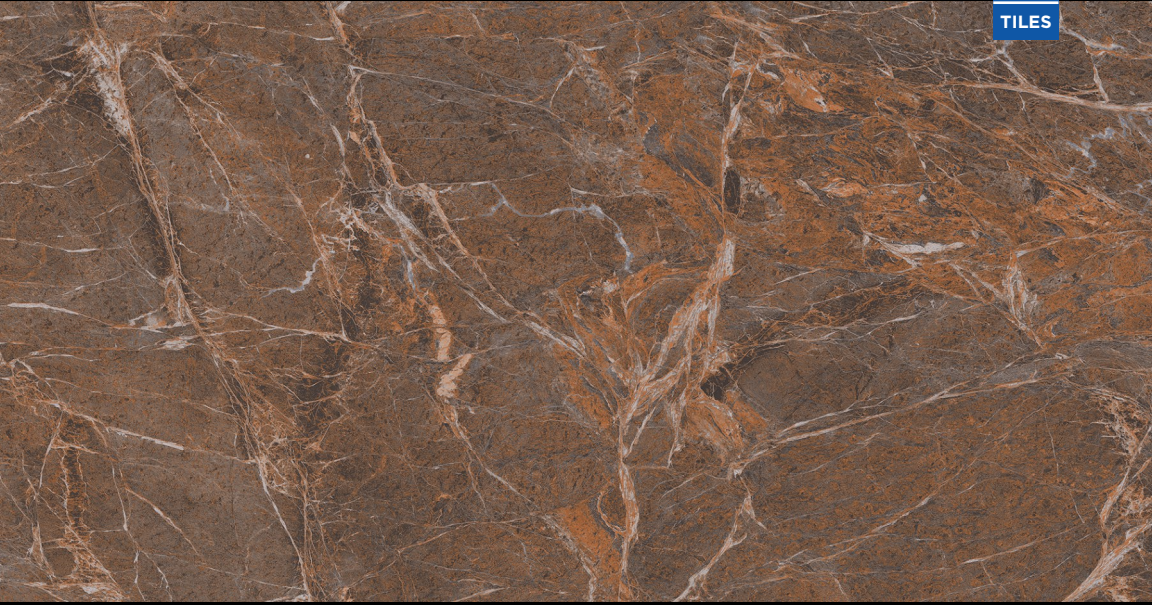

HI-GLOSS

COLLECTION

www.rudrakshaceramic.com

PG
VT

TILES

ALPHA BROWN