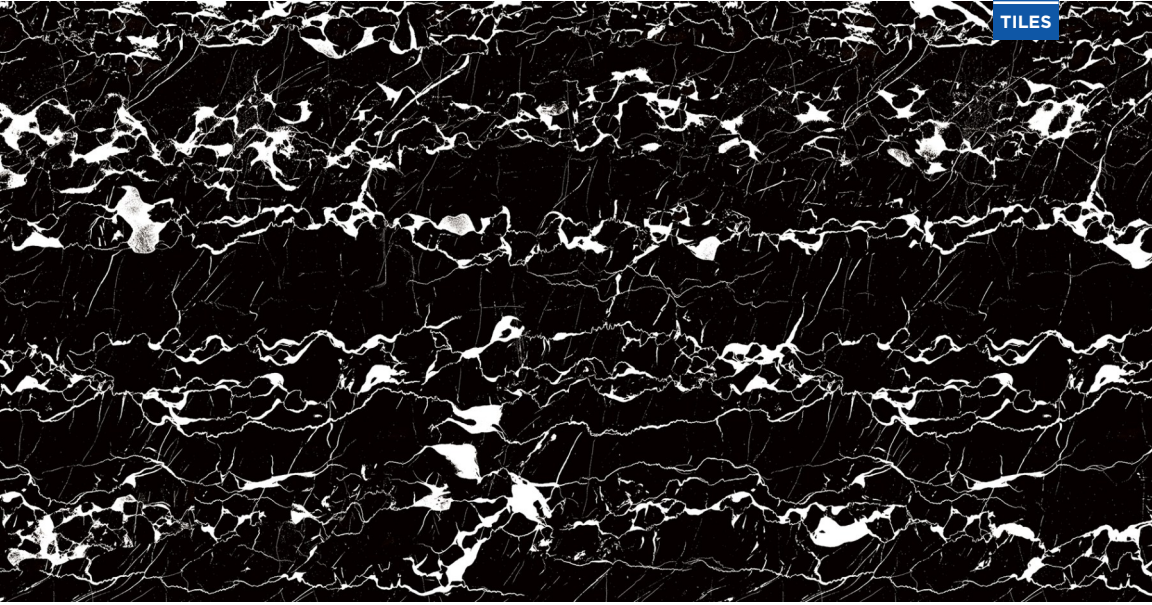

PAMPLONA BLACK