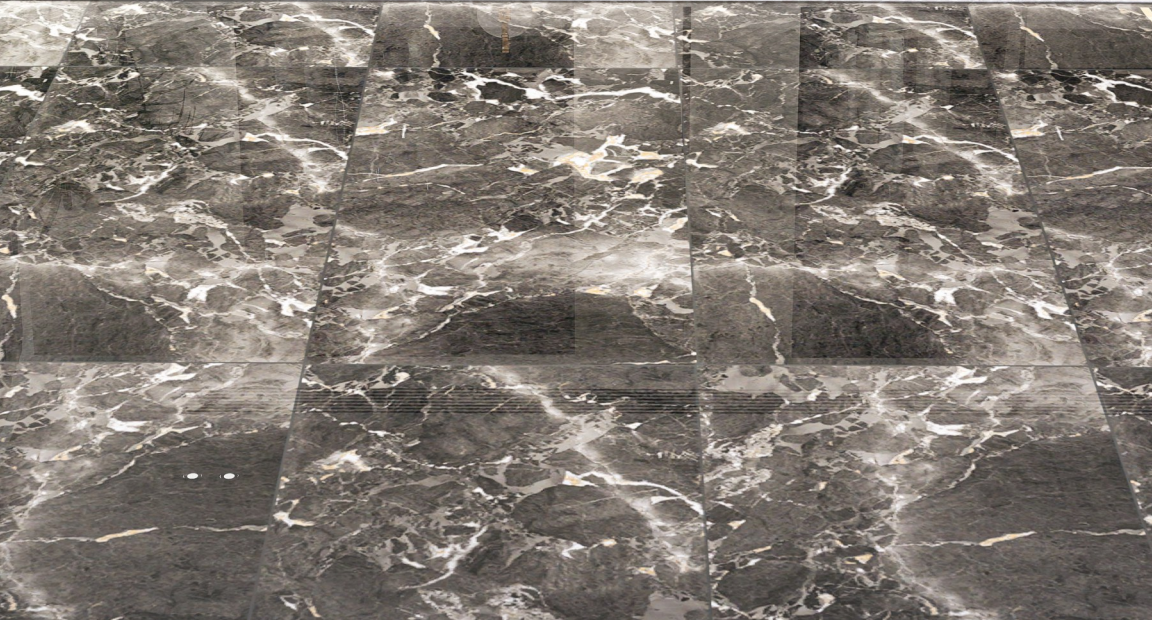

BASALT BROWN