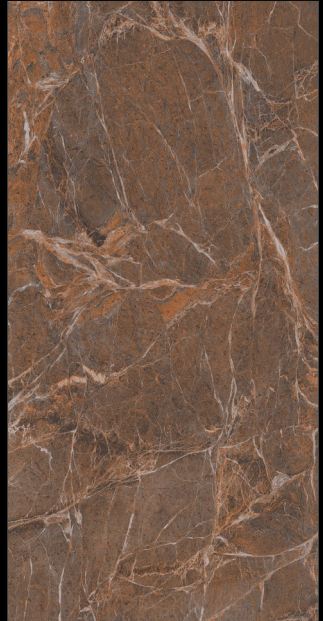

## ALPHA BROWN

600x  
1200mm

Hi-Gloss

Random