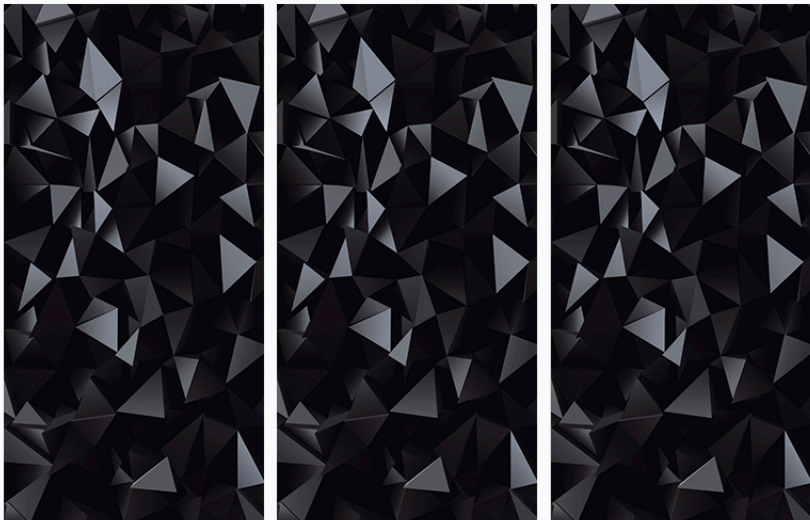

## GEO MATRIC BLACK

600x  
1200mm

Hi-Gloss

Random