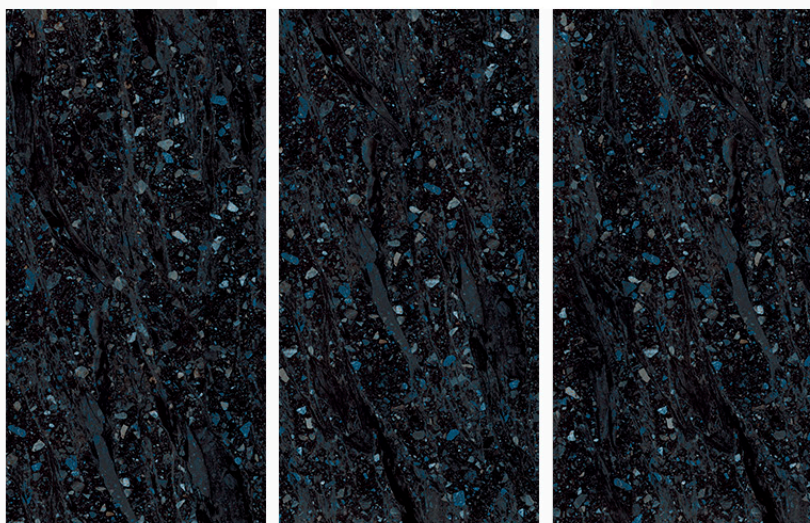

600x
1200mm

Hi-Gloss

Random