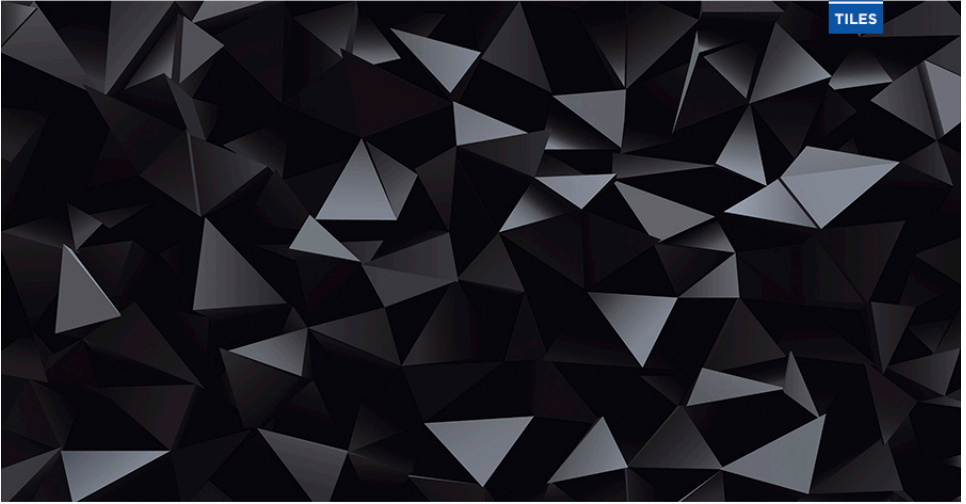

## GEO MATRIC BLACK

600x  
1200mm

Hi-Gloss

Random