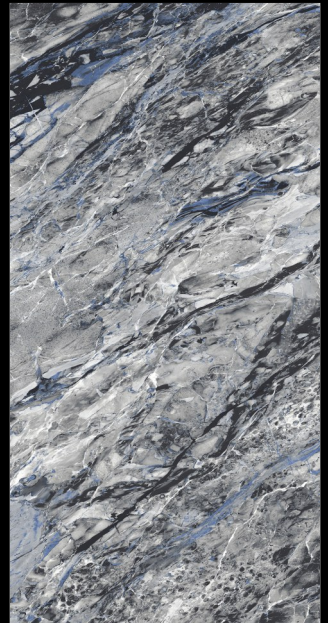

## NORDIC BLUE

600x  
1200mm

Hi-Gloss

Random