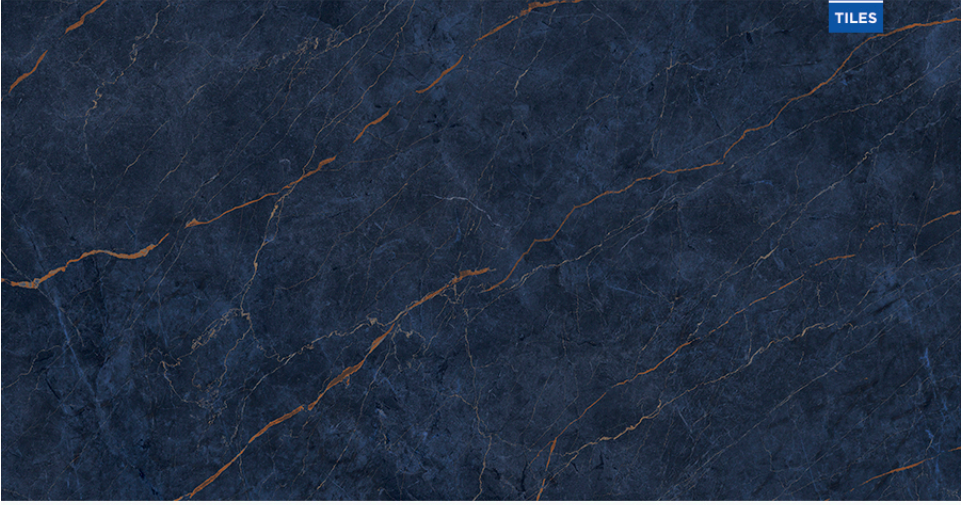

HI-GLOSS

COLLECTION

www.rudrakshaceramic.com

PG
VT
TILES

SEA BLUE