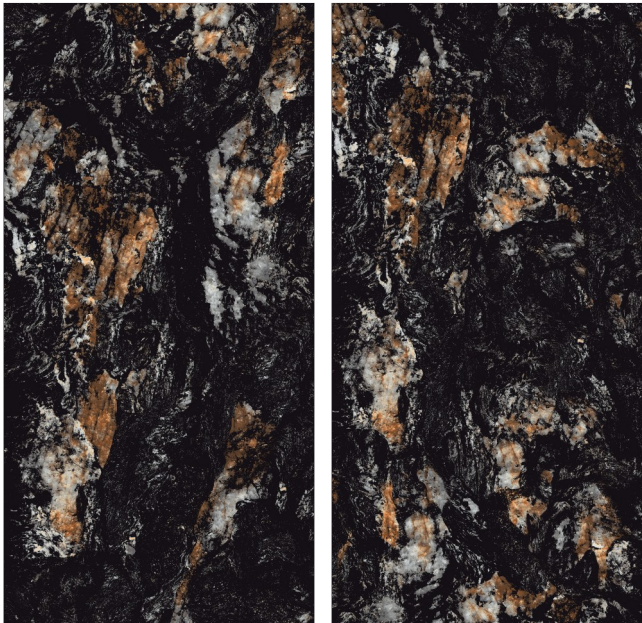

## MIAMI PORTORO

600x  
1200mm

Hi-Gloss

Random

**MIDNIGHT BLACK**

**600x**  
1200mm

**Hi-Gloss**

**Random**