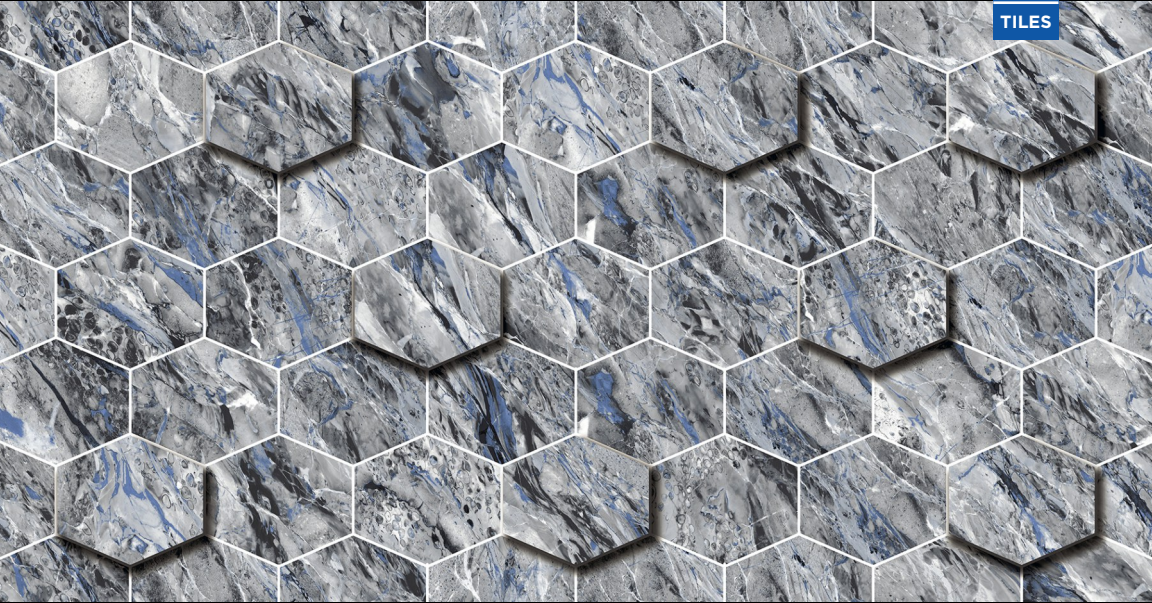

HI-GLOSS

COLLECTION

www.rudrakshaceramic.com

PG
VT

TILES