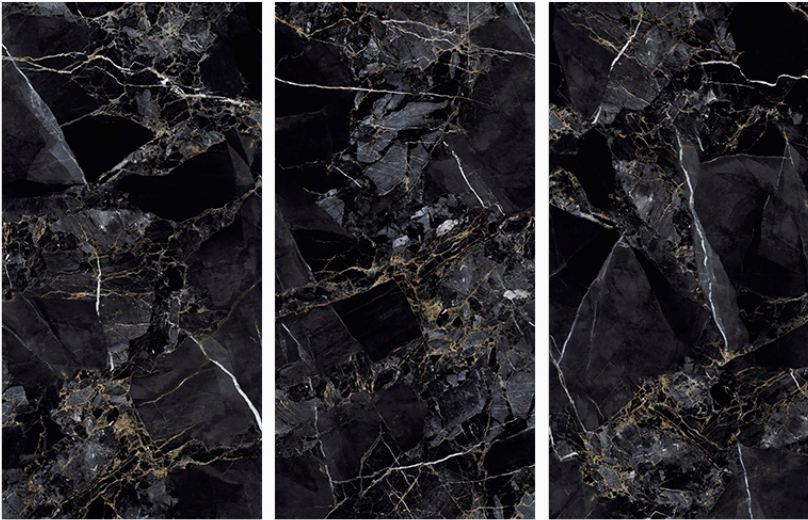

600x
1200mm

Hi-Gloss

Random