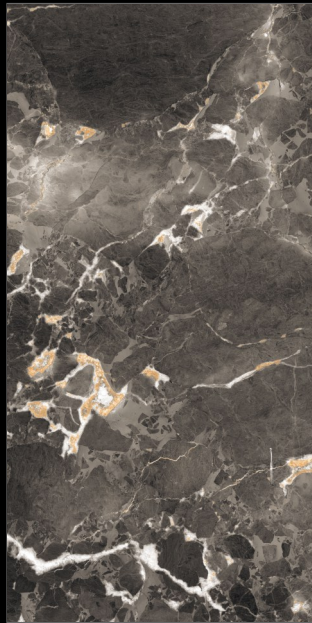

## BASALT BROWN

600x  
1200mm

Hi-Gloss

Random