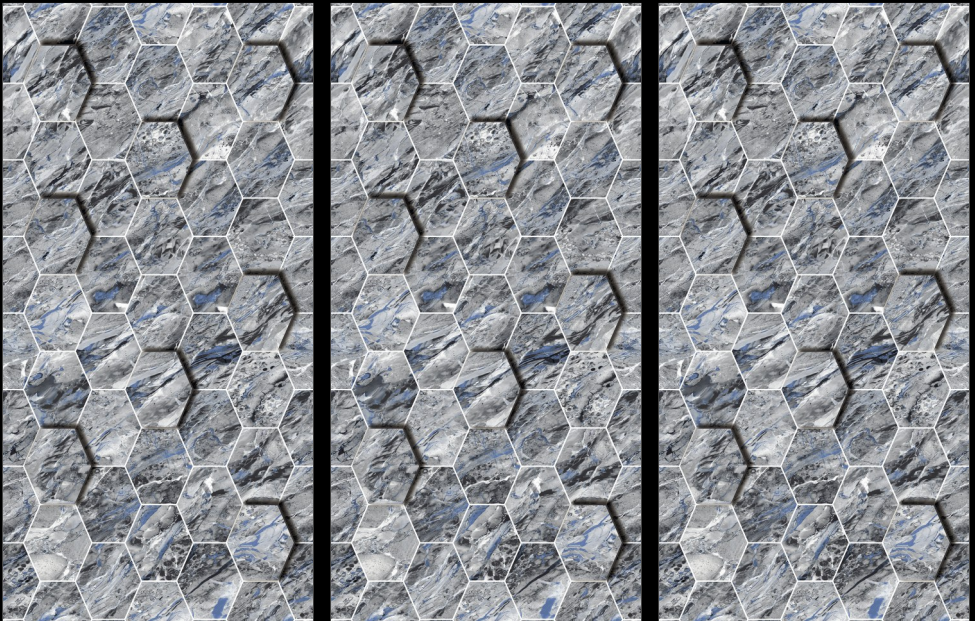

## NORDIC DECOR

600x  
1200mm

Hi-Gloss