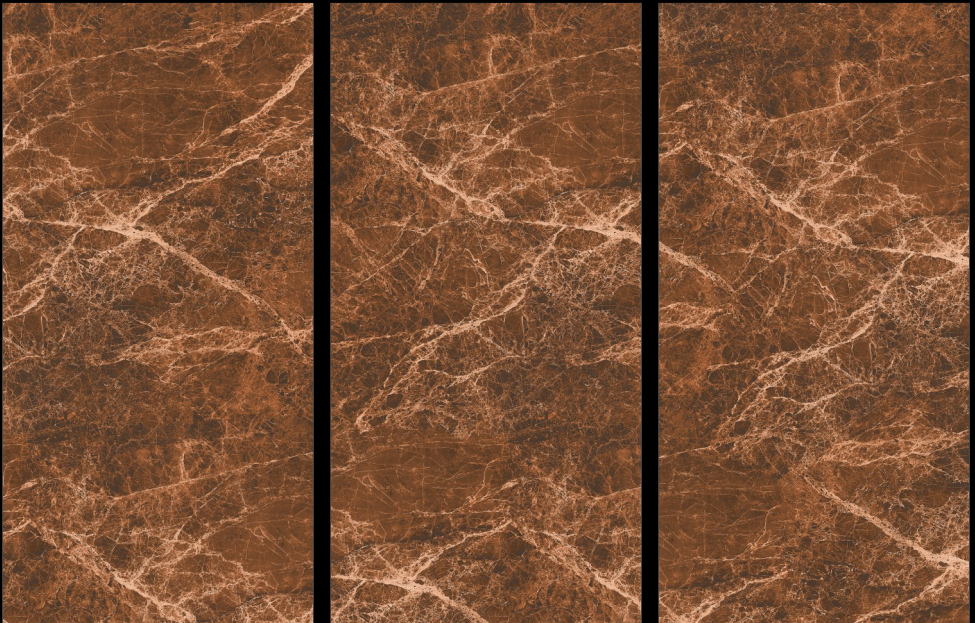

600x
1200mm

Hi-Gloss

Random