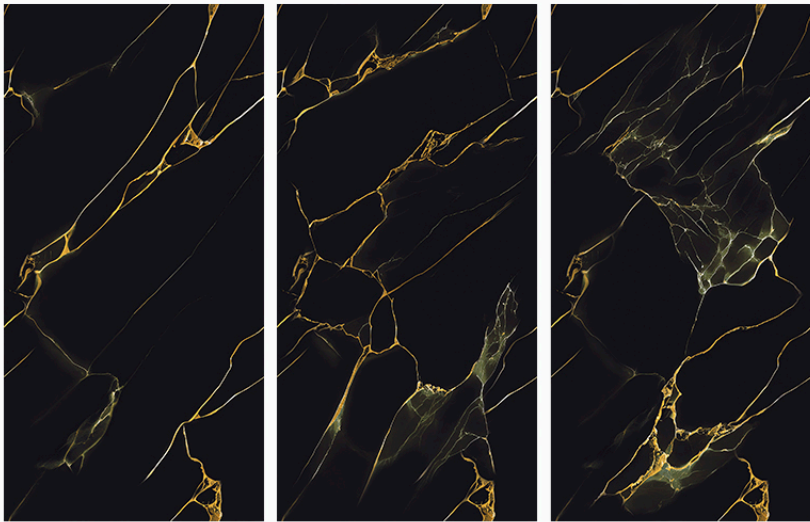

## ROLEX GOLD

600x  
1200mm

Hi-Gloss

Random