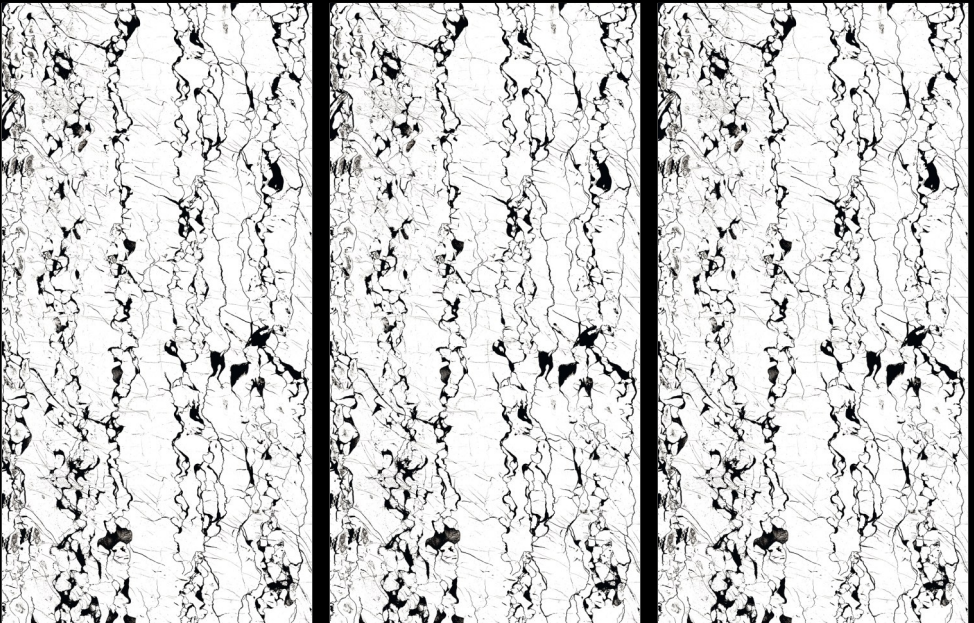

600x
1200mm

Hi-Gloss

Random