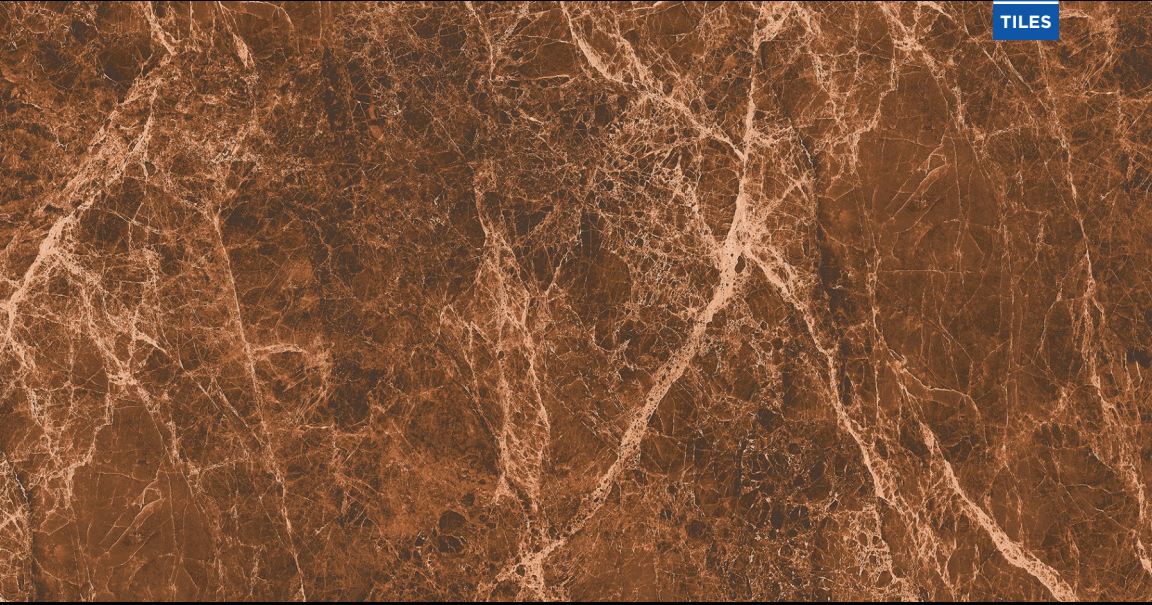

HI-GLOSS
COLLECTION

www.rudrakshaceramic.com

**PG
VT**
TILES

LYTHOS BROWN