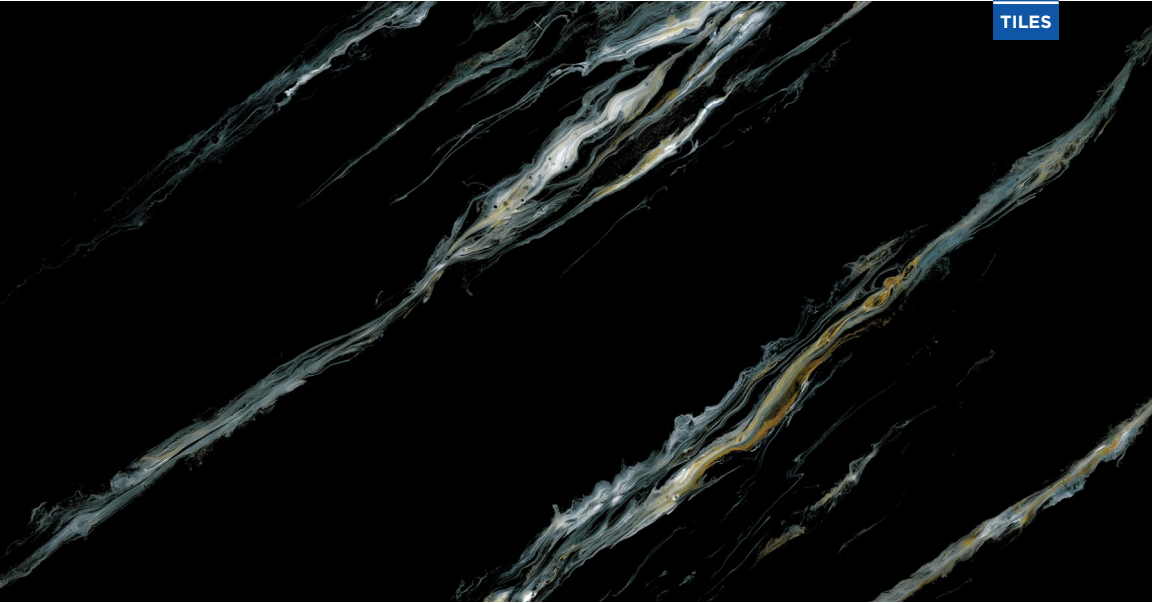

AQUA BLACK

600x
1200mm

Hi-Gloss

Random