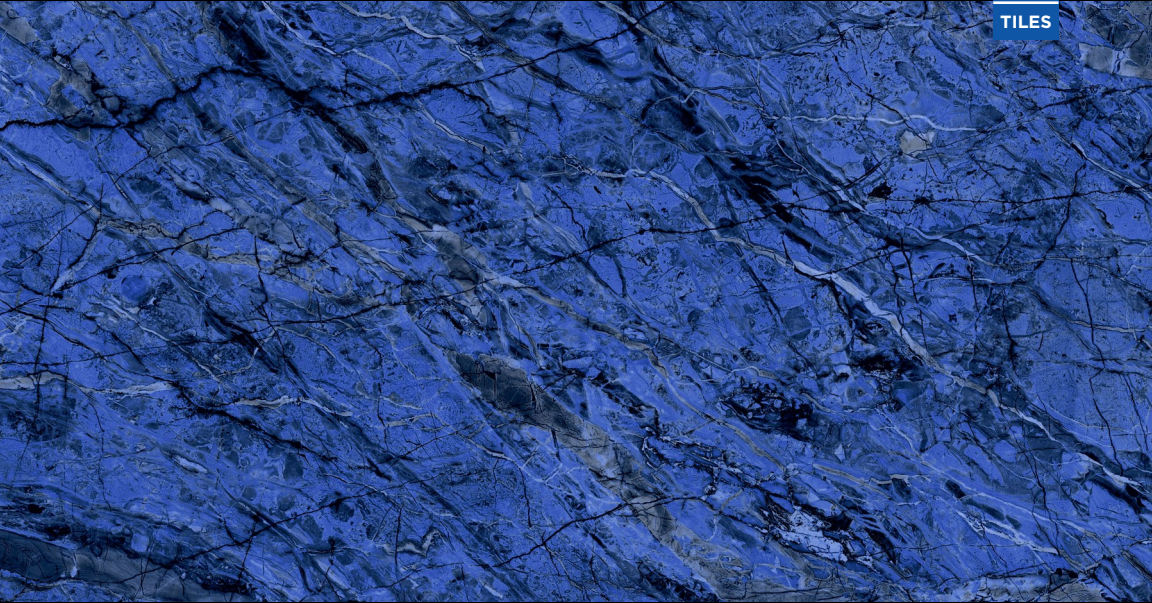

## RHYOLITE BLUE

**600x**  
1200mm

**Hi-Gloss**

**Random**