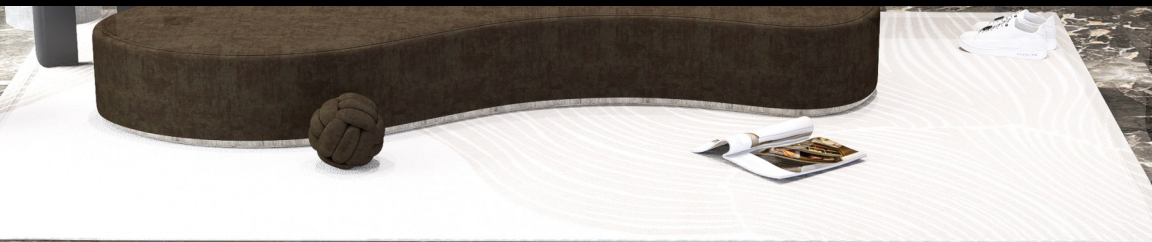

BASALT BROWN