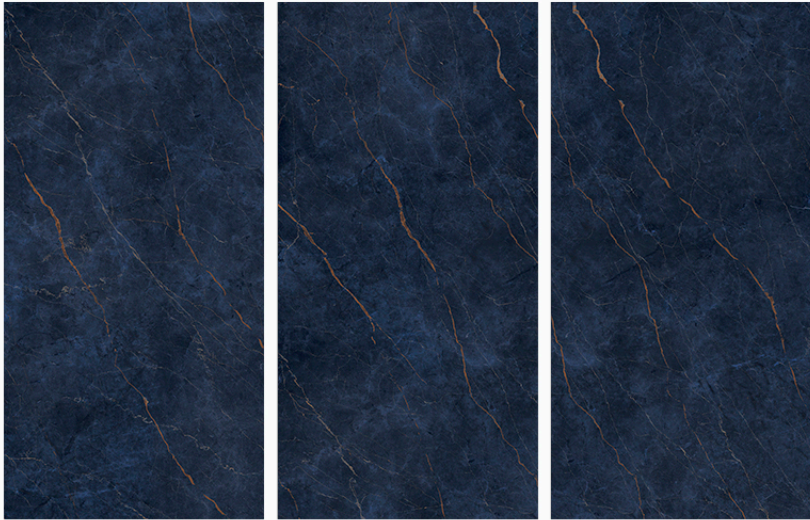

## SEA BLUE

600x  
1200mm

Hi-Gloss

Random