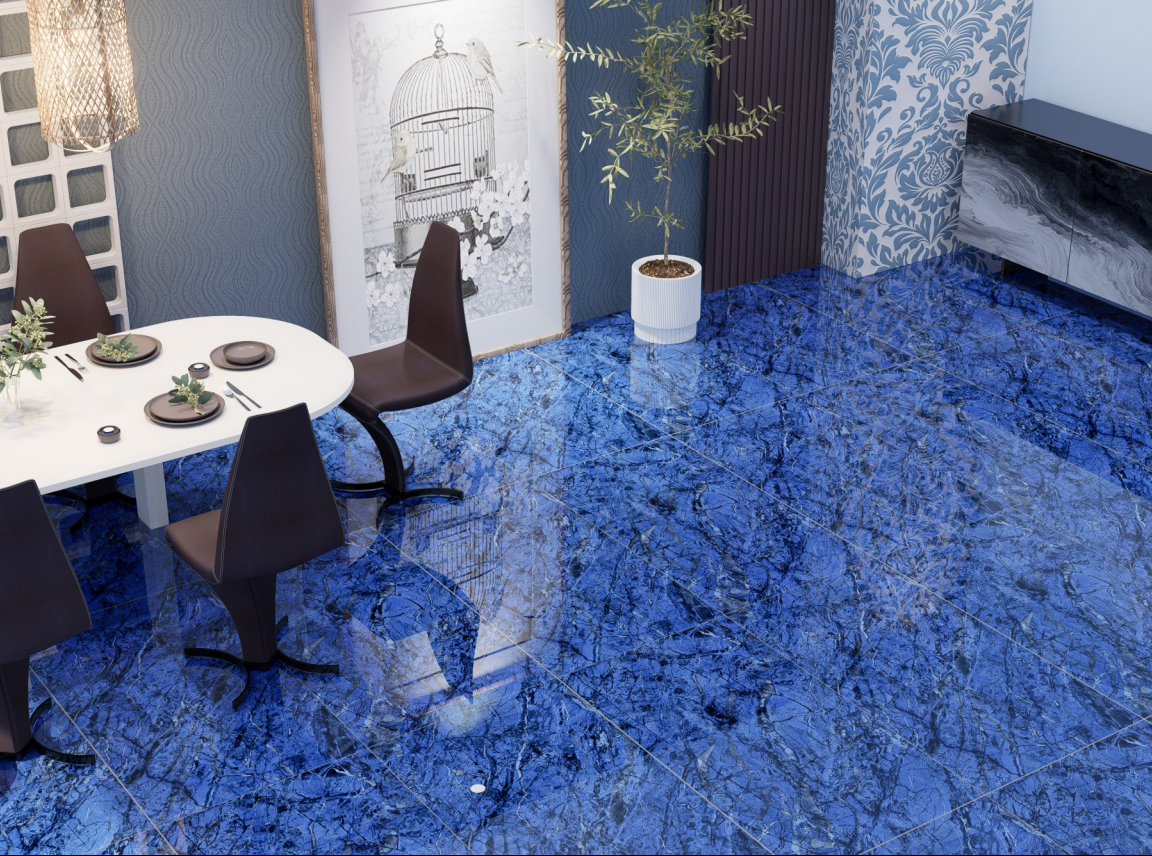

## RHYOLITE BLUE

**600x**  
1200mm

**Hi-Gloss**

**Random**