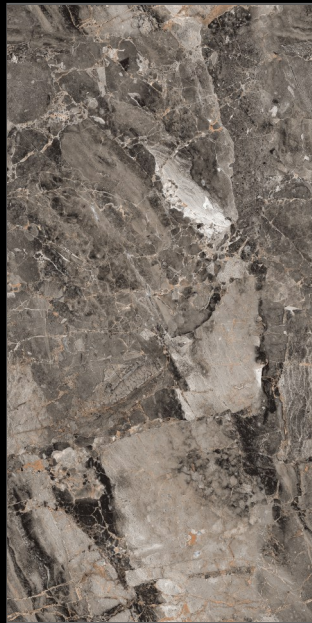

## MORION NATURAL

600x  
1200mm

Hi-Gloss

Random

**HI-GLOSS**  
COLLECTION

[www.rudrakshaceramic.com](http://www.rudrakshaceramic.com)

**PG  
VT**

TILES