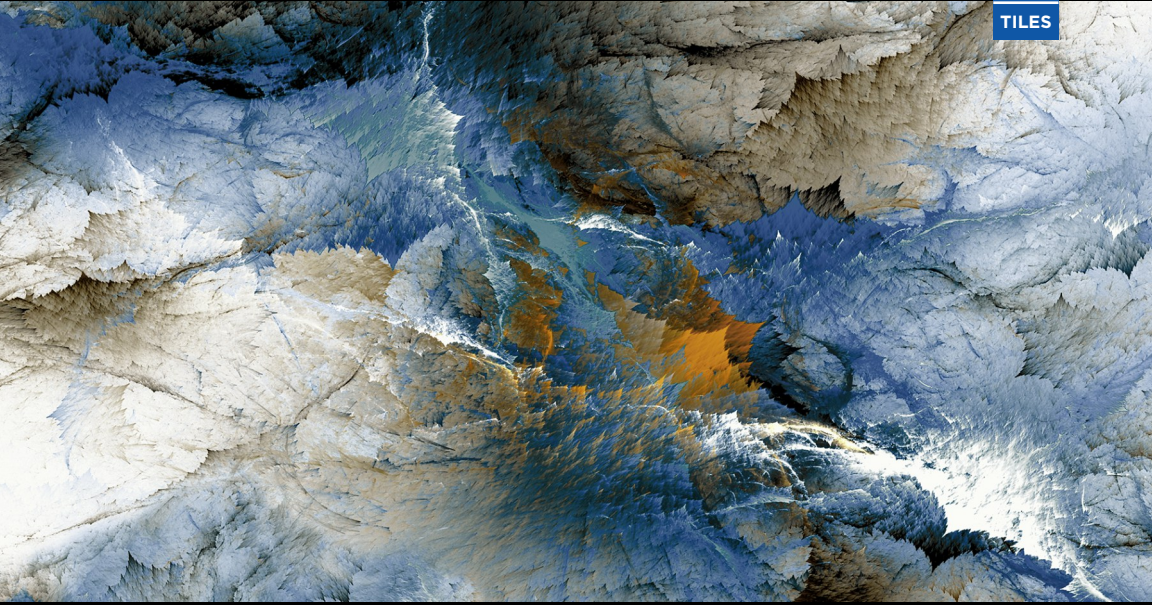

## ROYAL AQUA

600x  
1200mm

Hi-Gloss

Random