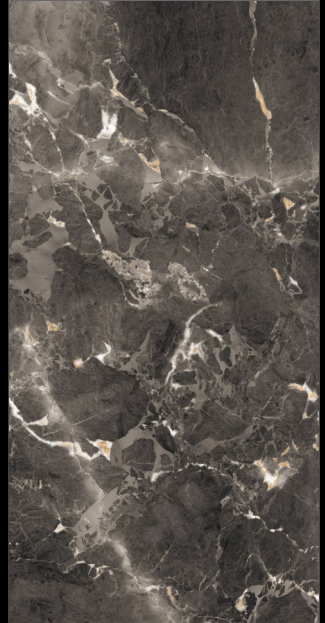

## BASALT BROWN

600x  
1200mm

Hi-Gloss

Random