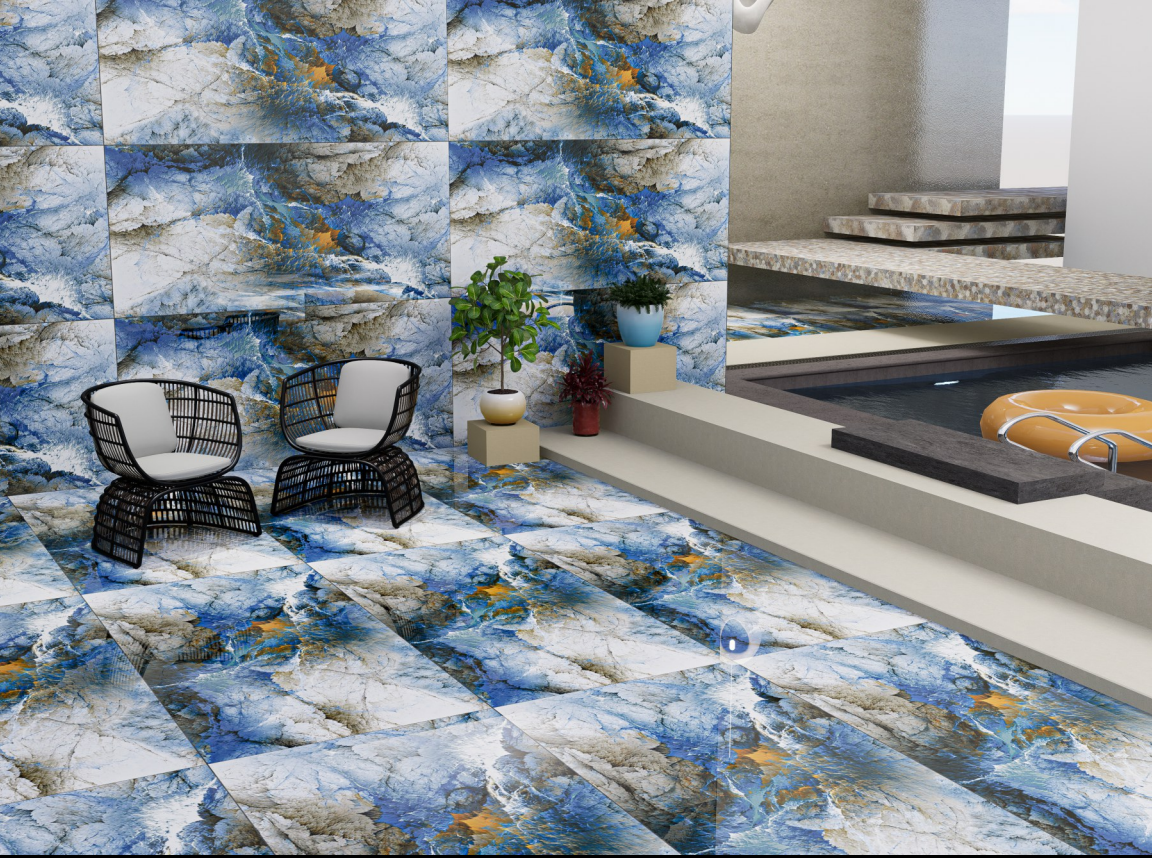

## ROYAL AQUA

600x  
1200mm

Hi-Gloss

Random