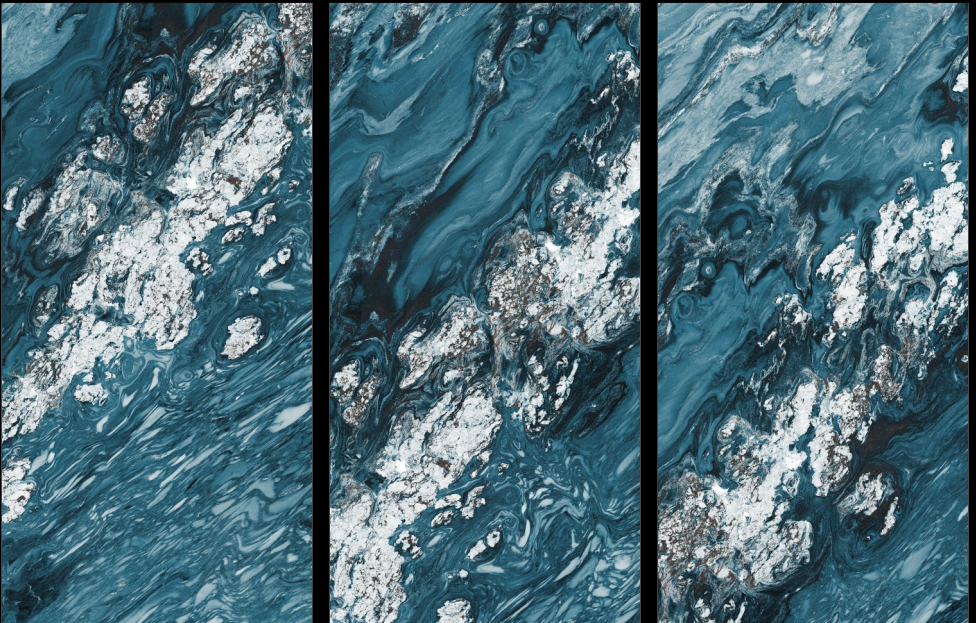

600x
1200mm

Hi-Gloss

Random