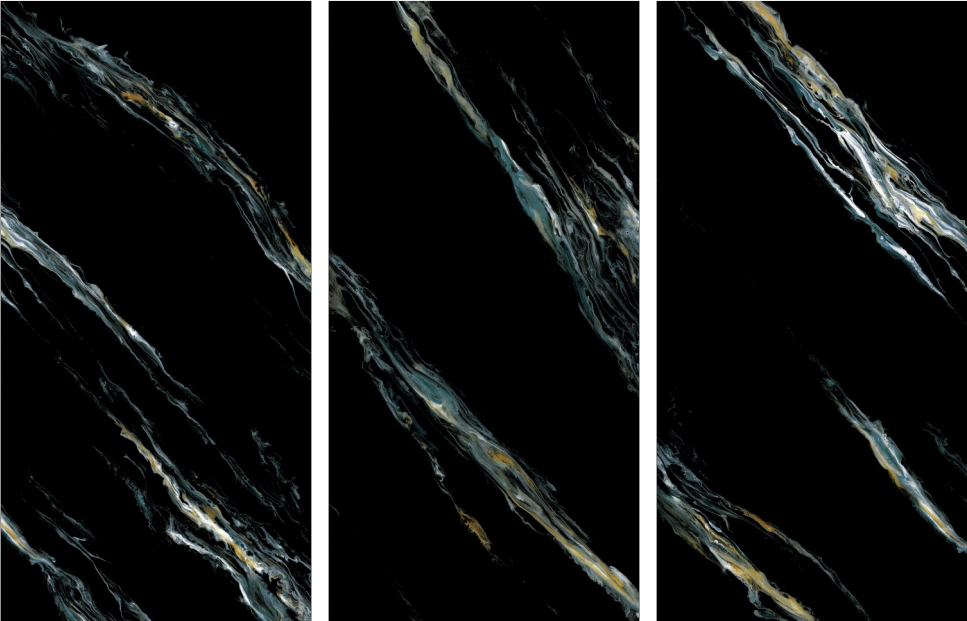

600x
1200mm

Hi-Gloss

Random