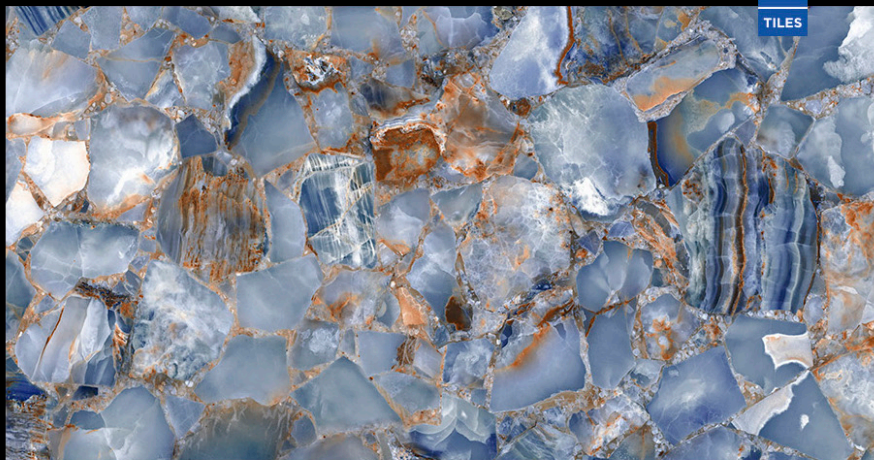

HI-GLOSS

COLLECTION

www.rudrakshaceramic.com

PG
VT
TILES