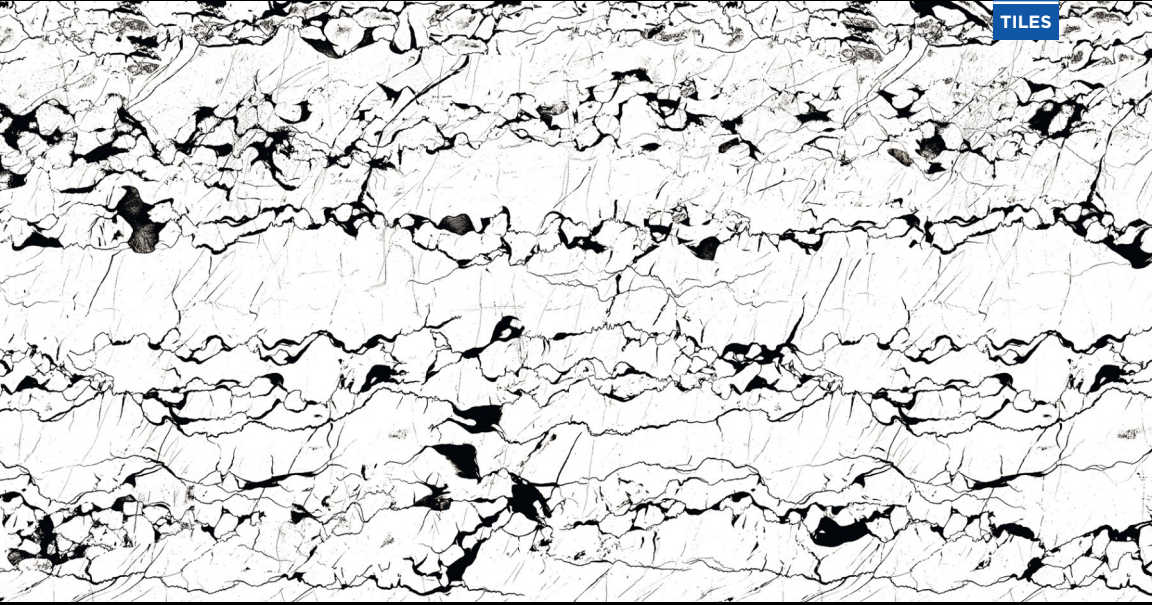

HI-GLOSS

COLLECTION

www.rudrakshaceramic.com

PG
VT

TILES

PAMPLONA WHITE