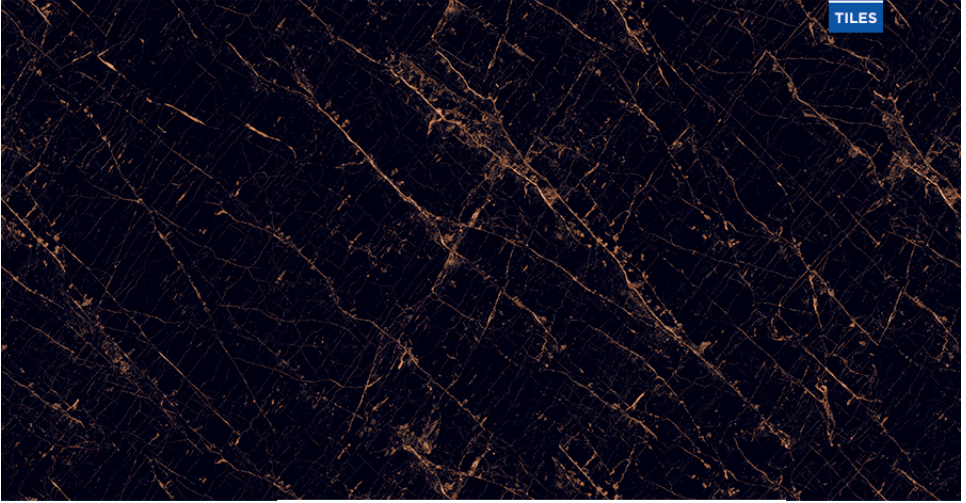

HI-GLOSS

COLLECTION

www.rudrakshaceramic.com

PG
VT
TILES

SAGA GOLD