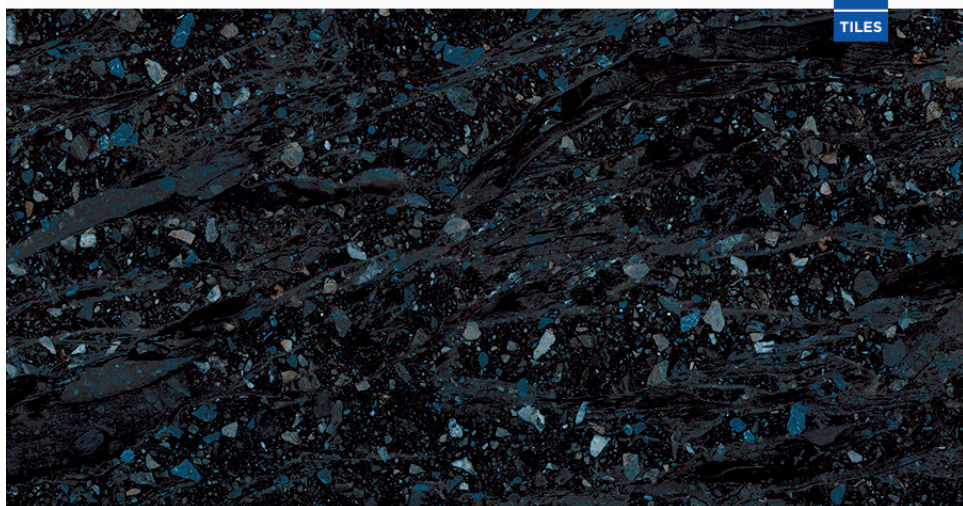

HI-GLOSS

COLLECTION

www.rudrakshaceramic.com

PG
VT
TILES

LORIO AQUA