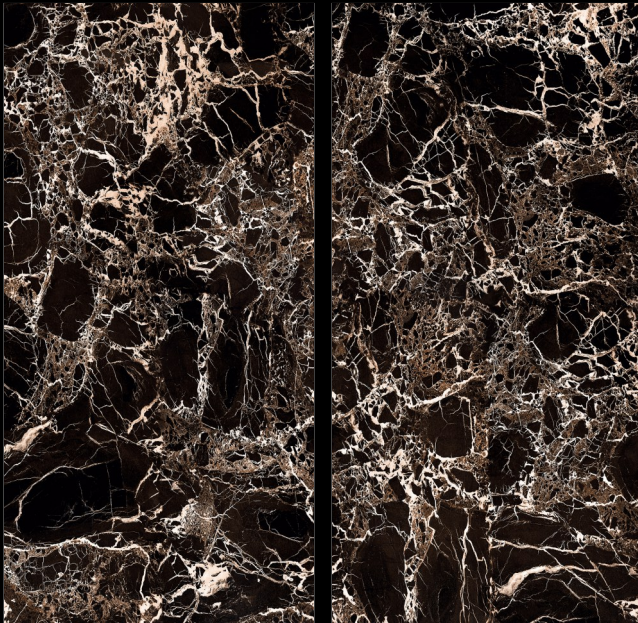

## AEGIS BROWN

600x  
1200mm

Hi-Gloss

Random