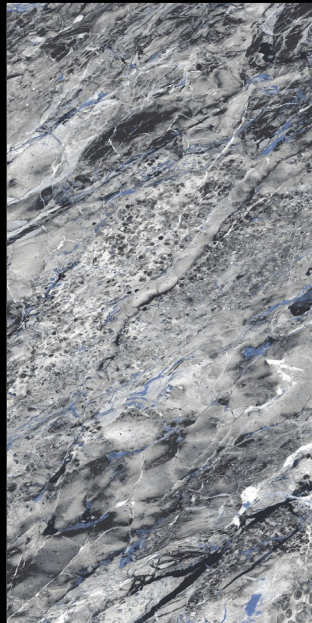

## NORDIC BLUE

600x  
1200mm

Hi-Gloss

Random