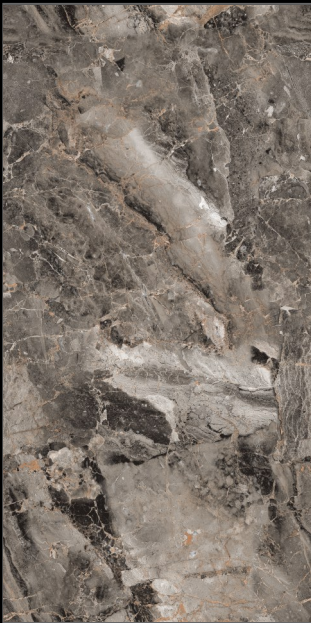

## MORION NATURAL

600x  
1200mm

Hi-Gloss

Random

**HI-GLOSS**  
COLLECTION

[www.rudrakshaceramic.com](http://www.rudrakshaceramic.com)

**PG  
VT**

TILES