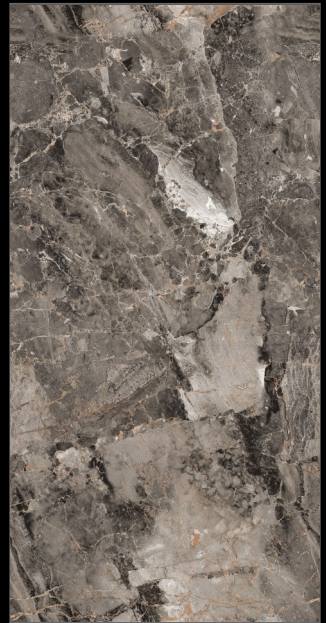

## MORION NATURAL

600x  
1200mm

Hi-Gloss

Random

**HI-GLOSS**  
COLLECTION

[www.rudrakshaceramic.com](http://www.rudrakshaceramic.com)

**PG  
VT**

TILES