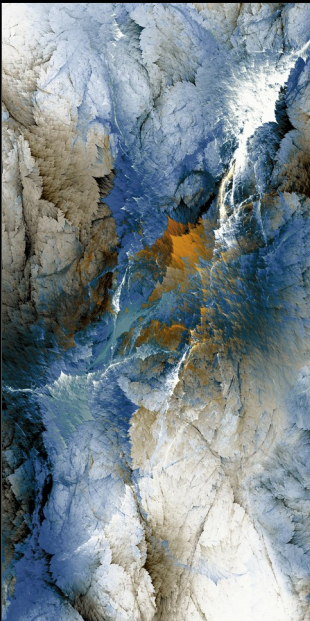

## ROYAL AQUA

600x  
1200mm

Hi-Gloss

Random