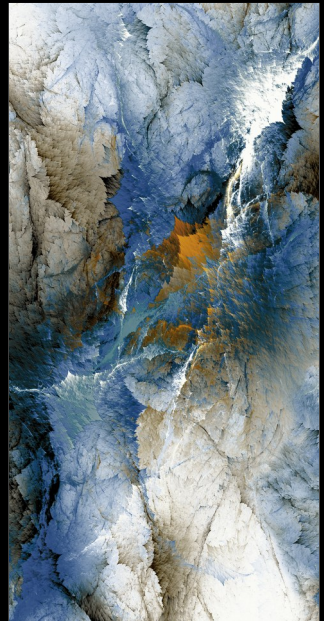

## ROYAL AQUA

600x  
1200mm

Hi-Gloss

Random