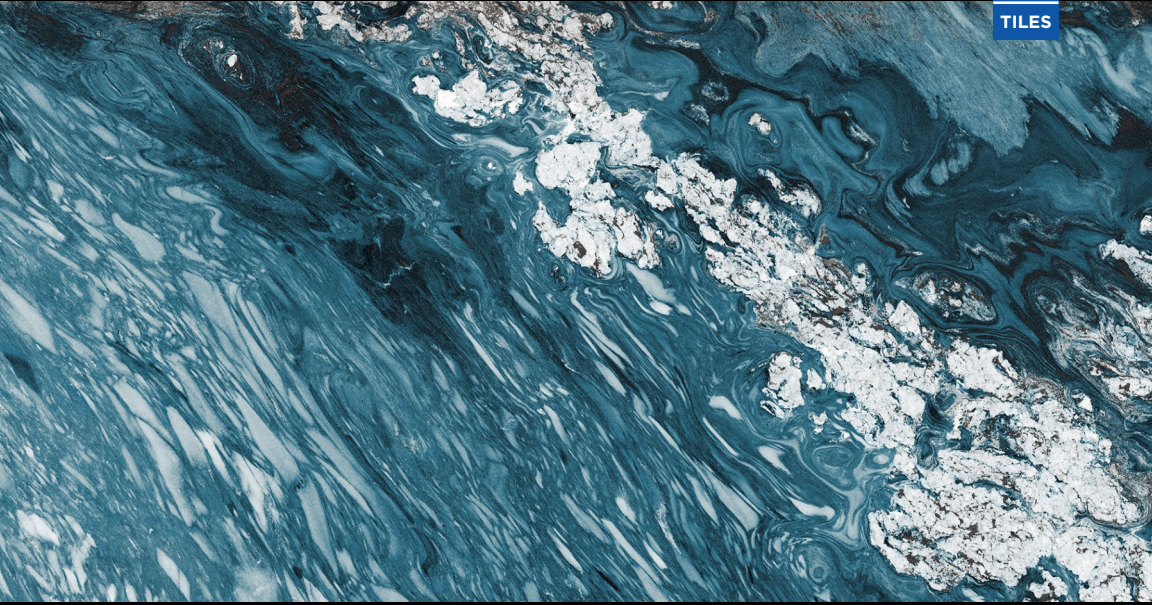

HI-GLOSS

COLLECTION

www.rudrakshaceramic.com

PG
VT
TILES

PALLIS AQUA